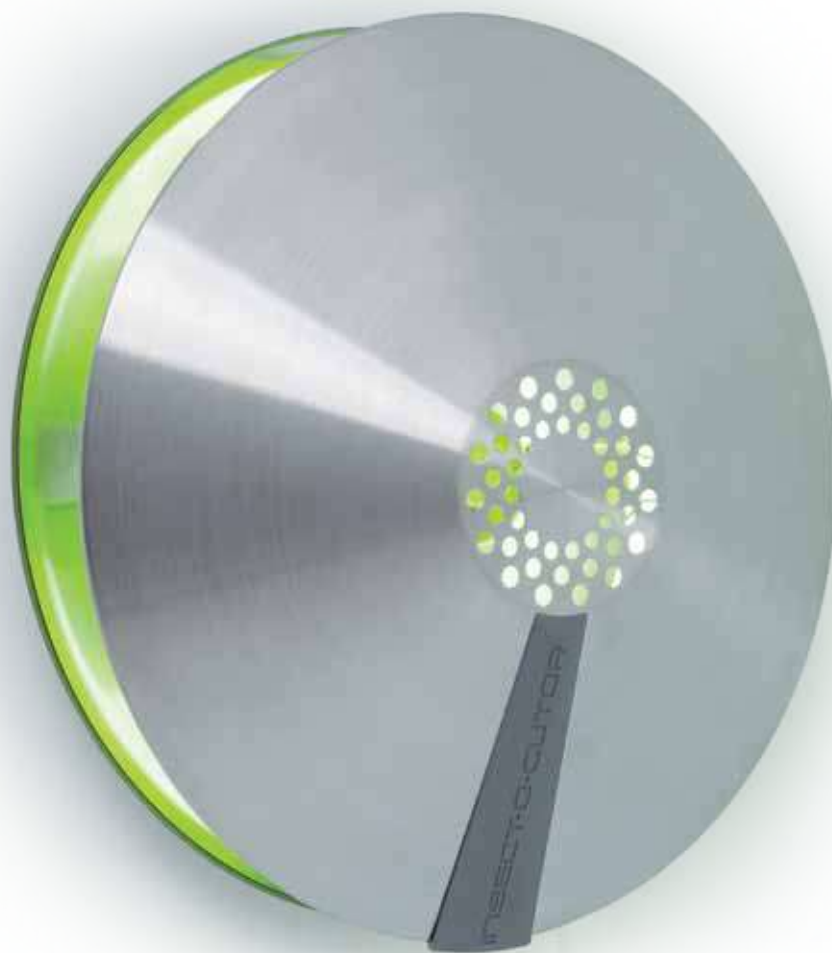

SCHEMA TECNICA

Elegante e moderna, la nuova trappola decorativa Aura™ è estremamente discreta e adatta all'utilizzo in luoghi pubblici quali bar, ristoranti e hotel. Non solo si distingue per essere esteticamente gradevole alla vista e futuristica nel design, ma anche per possedere specifiche che la rendono innovativa, semplice da usare ed altamente efficace.

Il particolare design circolare studiato per massimizzare l'emissione di luce dei potenti neon Synergetic® garantisce un'irradiazione totale a 360°, mentre la piastra collante rimane nascosta dietro l'elegante frontale satinato e permette di sfruttare al 100% la superficie collante senza però lasciare esposto alcun insetto alla vista dei clienti.

SPECIFICHE TECNICHE

Dalle linee pulite ed eleganti.

Frontale in acciaio inox satinato.

Un design che garantisce la massima discrezione.

Cattura ultra discreta, piastra collante nascosta alla vista.

Superficie utile collante utilizzabile pressoché al 100% per un incremento dell'area di cattura.

PESO (KG)

1.9

Facile installazione a muro

Ingresso per la presa diretta

COPERTURA

40 m²

UTILIZZO IN

Arete aperte al pubblico